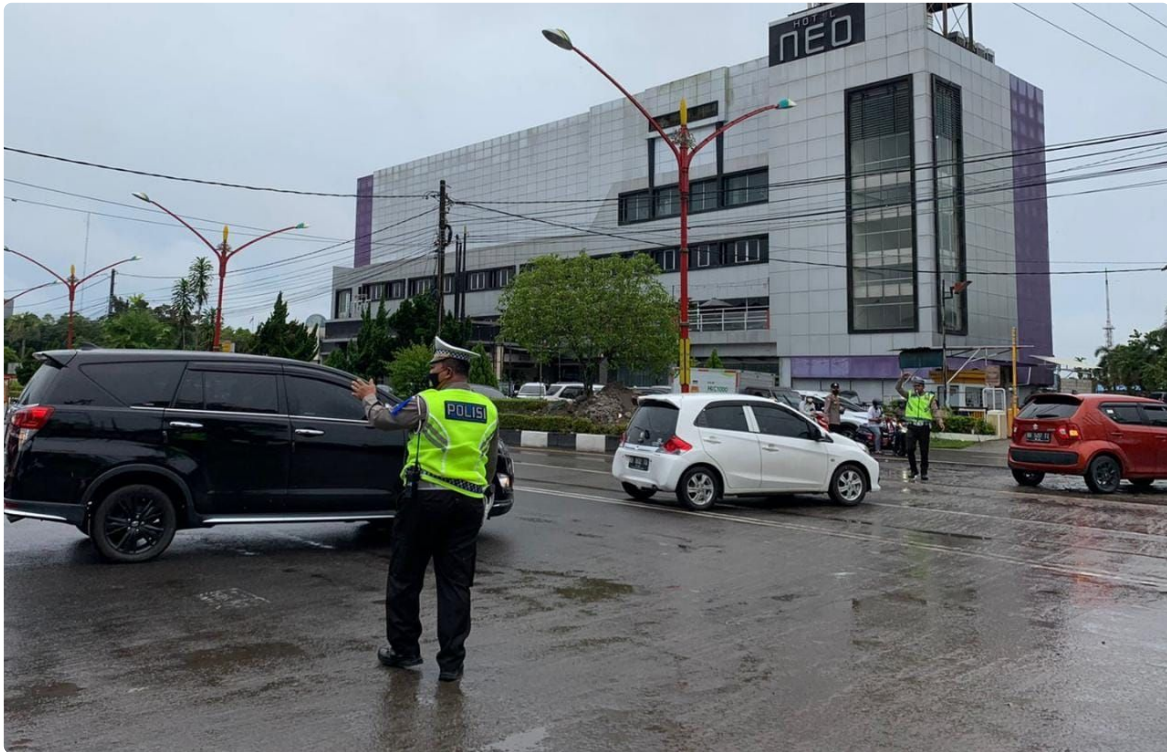

Ciptakan Kelancaran Lalu Lintas, Personel Ops Zebra Telabang 2022 Gatur di Bundaran Besar

Indra Gunawan - KALTENG.WARTAWAN.CO.ID

Oct 13, 2022 - 16:32

PALANGKA RAYA - Salah satu akses jalan utama di Kota Palangka Raya tepatnya dari arah Jl. Tjilik Riwut menuju Jl. Imam Bonjol dan Jl. Katamso mengalami penutupan yang mengakibatkan kepadatan arus lalu lintas.

Menyikapi hal tersebut, personel Polda Kalteng yang tergabung dalam operasi Zebra Telabang 2022 turun ke lokasi untuk melaksanakan pengaturan lalu lintas, Kamis (13/10/2022) siang.

Dirlantas Polda Kalteng Kombes Pol Heru Sutopo, S.I.K. melalui Kasubdit Kamsel Ditlantas AKBP Wara Budi Hastuti menyampaikan, pengaturan tersebut merupakan bentuk pelayanan Polri kepada masyarakat. Sehingga masyarakat bisa merasa aman dan nyaman ketika melaksanakan kegiatan sehari-hari.

"Kami atur lalu lintas di jalan menuju Bundaran Besar ini, dimana titik-titik kepadatan kami urai untuk di arahkan ke ruas jalan yang sudah ditentukan. Semua ini dilakukan sebagai bentuk pelayanan Polri pada masyarakat," ungkap Kasubdit Kamsel.